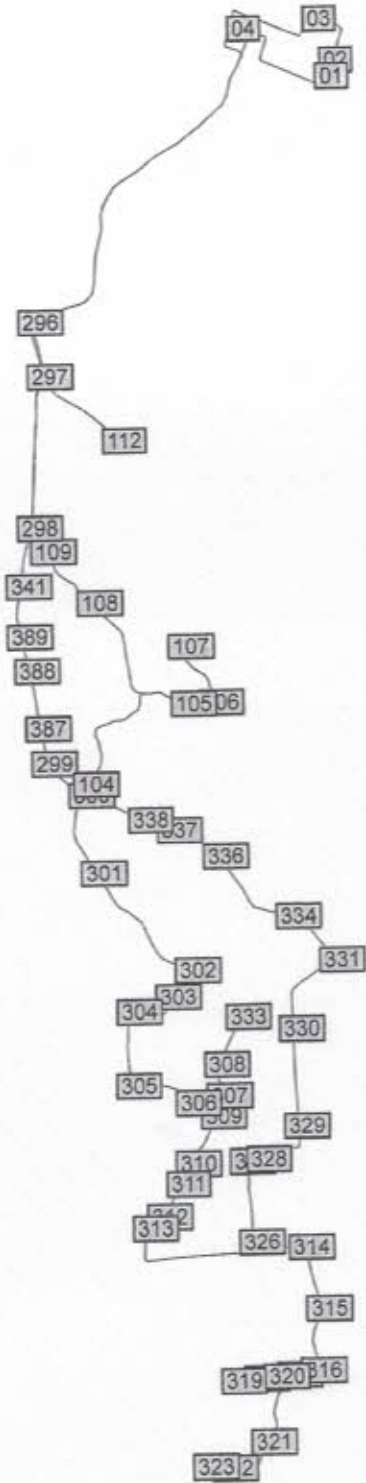

Lote 09 - 1º de Junho
Trajeto Meio Dia: 49,50 km
Total do Itinerário: 98,00 Km

f