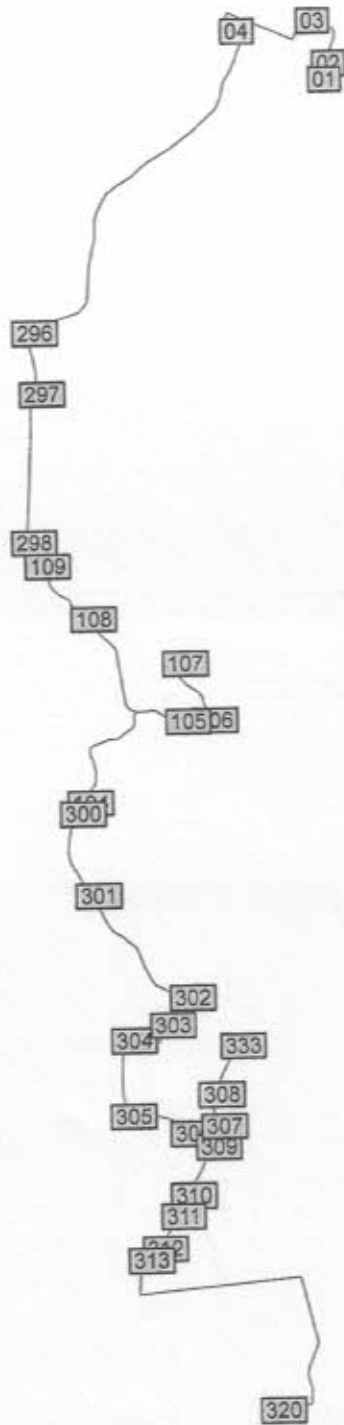

Linha 01- Linha São Jose
Trajeto: 52,50 km
Total do Itinerario: 105,00 Km

L

Medição Linha 02 - Bela Vista
Trajeto: 48,00 Km
Total do Itinerário: 96,00 Km

2

Lote 03 - Linha São Sebastião
Trajeto: 54,50 Km
Total do Itinerário: 109,00 Km

0 1,5 3 km

2

Lote 04 - Linha São Paulo
Trajeto: 43.50 Km
Total do Itinerário: 87,00 KM

Lote 05 - Barrinha
Trajeto manha: 21,00 Km
Total do Itinerario: 94,00 Km

b

Lote 05 - Barrinha
Trajeto Meio Dia: 52,00 Km
Total do Itinerário: 94,00 Km

0 500 1000 m

L

Lote 05 - Barrinha
Trajeto Noite: 21,00 Km
Total do Itinerario: 94,00 Km

6

Lote 06 - Distrito Baulandia
Trajeto: 49,50 km
Total do Itinerario: 99,00 Km

2

Lote 07 - Distrito Canela
Trajeto: 46,00 KM
Total do Itinerario: 92,00 Km

b

Lote 09 - 1º de Junho
Trajeto da Manhã: 23,00 Km
Total do Itinerário: 98,00 Km

P

Lote 09 - 1º de Junho
Trajeto Meio Dia: 49,50 km
Total do Itinerário: 98,00 Km

f

Lote 09 - 1º de Junho
Trajeto Noite: 25,50 KM
Total do Itinerário: 98,00 Km